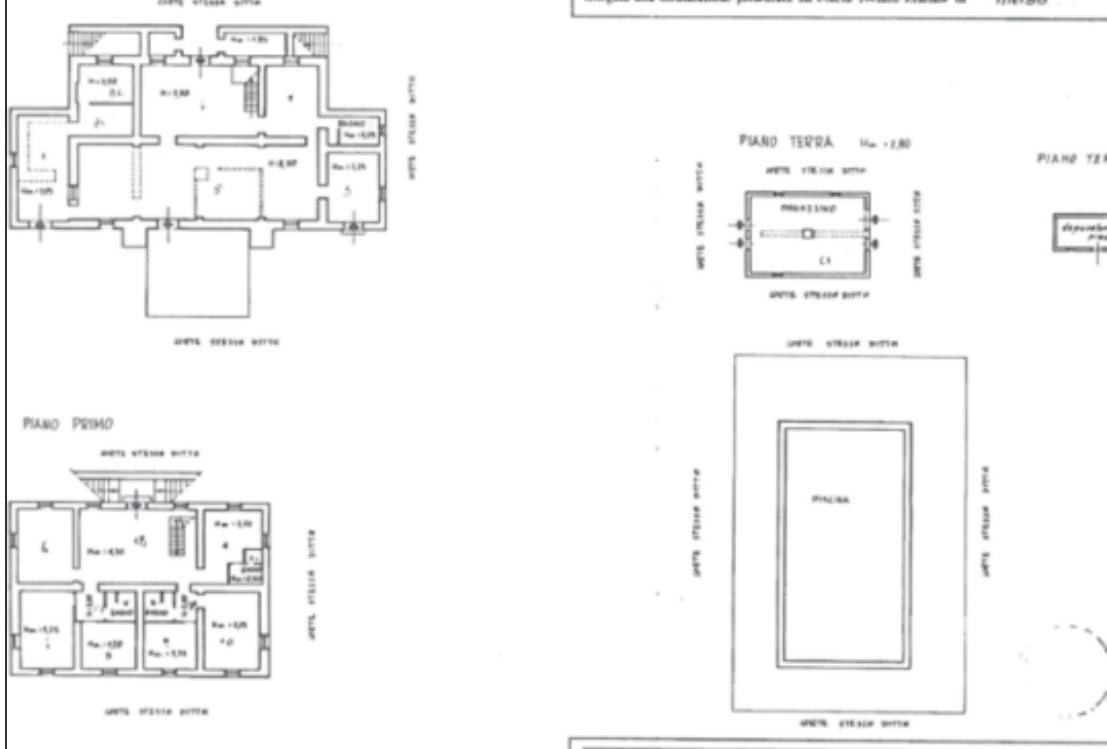

FATTI BASILARI

Data di aggiunta: 30/09/24

Post aggiornato: 2024-10-07 11:12:25

Camere da Letto: 6

Bagni: 4

Tipo: Casale con Piscina Casale in provincia di Viterbo Casale in Veneta

Stato: Buone condizioni

Piani: 2

Superficie: 500 m²

Superficie del terreno: 4000 m²

N° locali: 4

Classe energetica: F

- Antifurto
- Arredato
- Giardino
- Impianto di Irrigazione
- Portico
- Pozzo
- Riscaldamento autonomo
- Possibilità di permuta

DOCUMENTAZIONE

Planimetrie