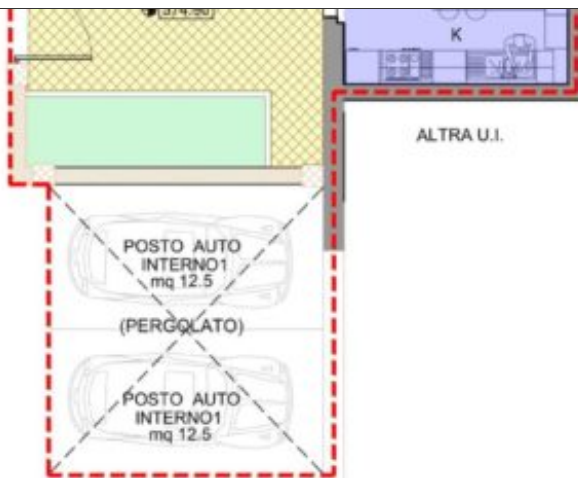

- 2 letti
- 2 bagni
- Appartamento, Piccola Palazzina
- Appartamento
- Nuova costruzione

FATTI BASILARI

Data di aggiunta: 02/12/19

Camere da Letto: 2

Tipo: Appartamento Piccola Palazzina

Piani: 2

Piano: Piano terra

Anno di costruzione: 2020

N° locali: 3

Balconi: 15 m²

Post aggiornato: 2022-08-24 07:48:55

Bagni: 2

Stato: Nuova costruzione

Superficie: 107 m²

Superficie del terreno: 40 m²

PIANTA PIANO PRIMO

Planimetrie