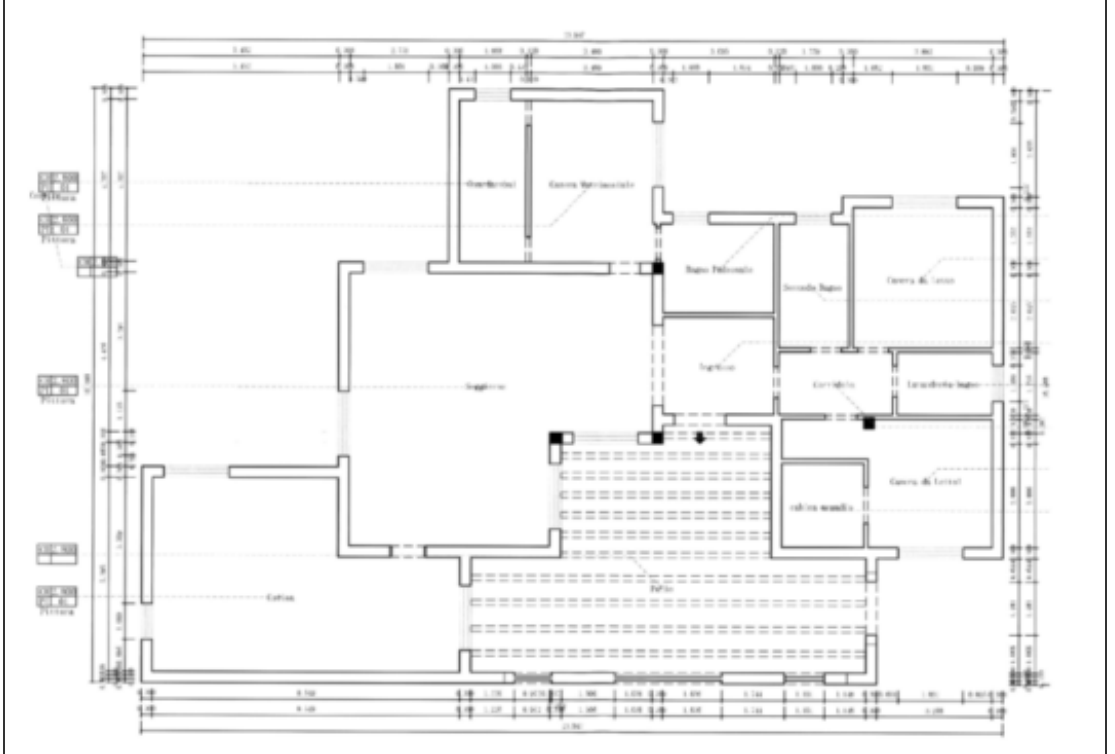

Camere da Letto: 4

Tipo: nuove costruzioni viterbo villa viterbo

Piani: 1

Piano: Piano terra

Anno di costruzione: 2025

N° locali: 4

Giardino : 4000 mq

Post aggiornato: 2025-02-13 15:58:35

Bagni: 3

Stato: Nuova costruzione villa nuova costruzione

Superficie: 180 m²

Superficie del terreno: 4000 m²

N° bagni: 3

Classe energetica: A3

- Fotovoltaico con Accumulo
- Giardino
- Pannelli fotovoltaici
- pompa di calore
- Pozzo
- Riscaldamento a pavimento
- acquisto no IVA

DOCUMENTAZIONE

Planimetrie

Planimetrie